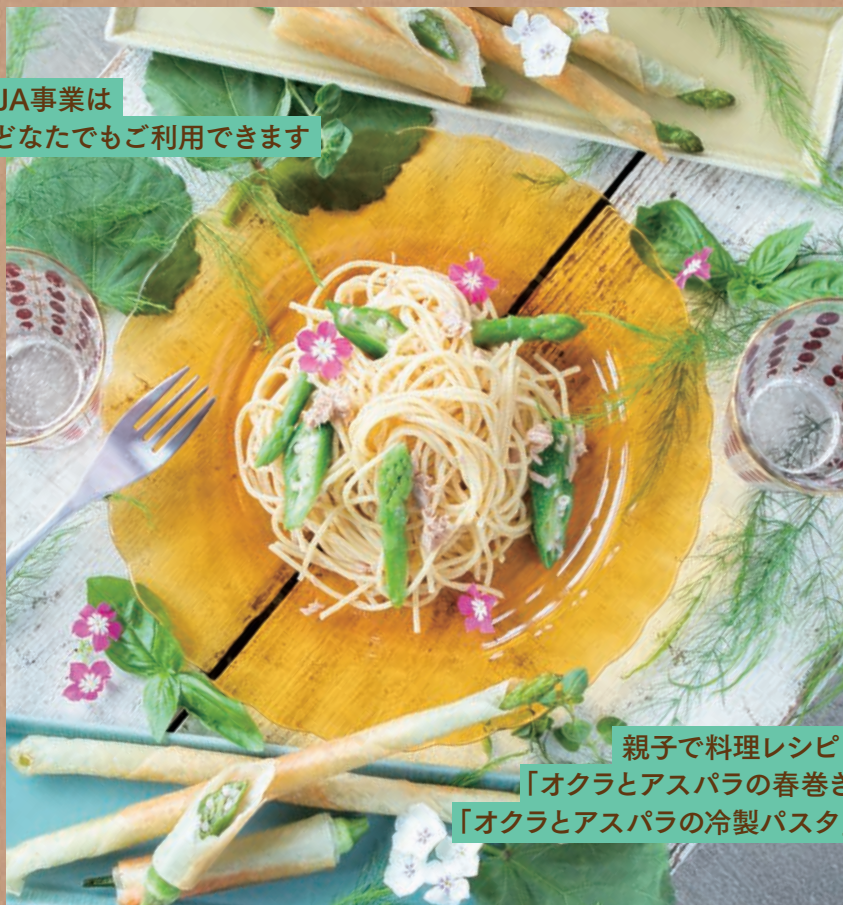

菊池の美味しい恵みを
プロたちが発信！

コミュニティ
IBUKI

JA菊池は あなたのライフロードに寄り添います

JA事業は
どなたでもご利用できます

親子で料理レシピ！
「オクラとアスパラの春巻き」
「オクラとアスパラの冷製パスタ」

2026
Summer
Take free
VOL.27

コミュニティ IBUKI 発行/菊池地域農業協同組合 発行日/2026年6月25日 〒869-1205 熊本県菊池市旭志川辺1875番地 企画広報課 TEL 0968-23-3502 FAX 0968-23-3515 デザイン/株式会社LTO

国消国産で