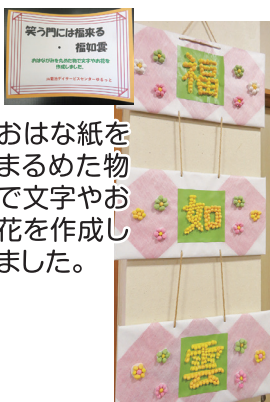

フルートの演奏に
合わせて
「ふるさと」を
皆で合唱しました♪

おもしろかったば〜い!!

旭志文化祭

11月2日～3日に旭志公民館に
デイサービス利用者様の作品を
展示していただきました。

ちぎり貼りや裁縫で作った作品
を展示しました。

月に跳ねるう
さぎと季節の
お花を型取り
型切り作業し
仕上げました。

おはな紙を
まるめた物
で文字やお
花を作成し
ました。

折り紙で折った鶴を
使って飾りました。

機能訓練 手指訓練

うちわに
つけて
す

うちわに
洗濯バサミ
を付けて
外していく
訓練です。

日常の指先を使う動作を
スムーズに行えるように
する訓練です。

うちわから
はずす

福祉についてのお問い合わせは

JA菊池福祉センターめぐみの里
菊池市旭志川辺1875(JA菊池本所敷地内)

☎ 0968-26-7765